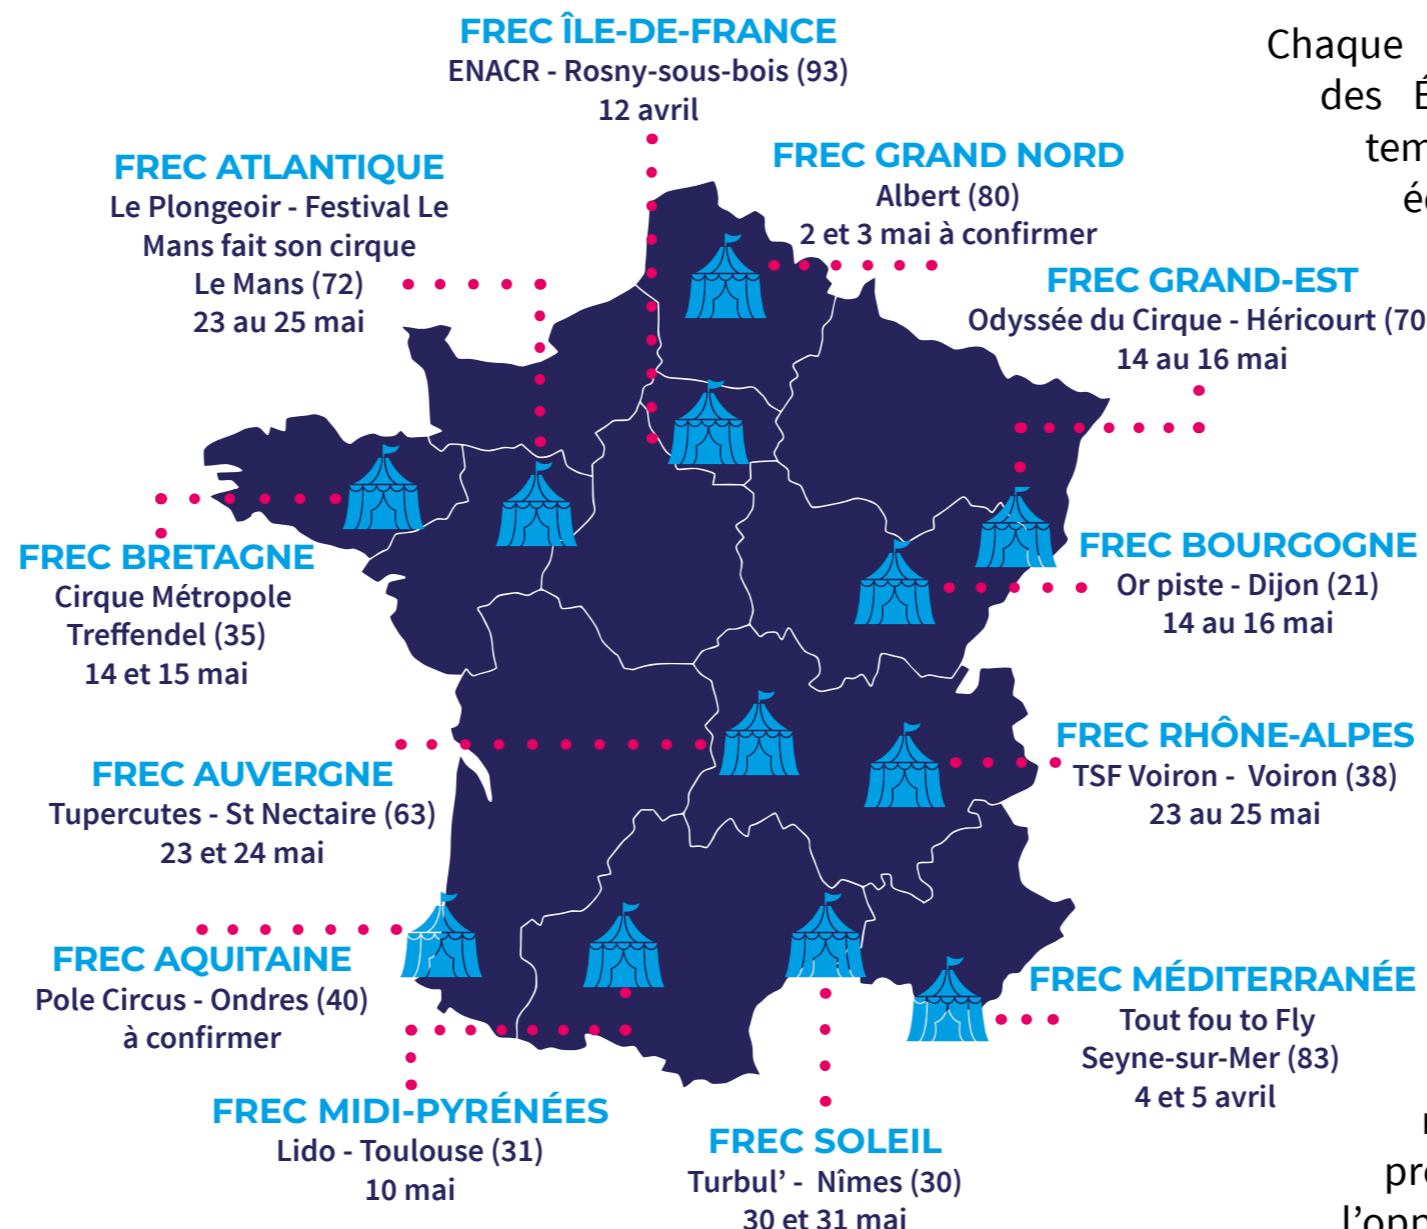

# RENCONTRES RÉGIONALES des écoles de Cirque 2026

Fédération Française des Écoles de Cirque

13 rue Marceau - 93100 Montreuil

Tél. : +33(0)1 41 58 22 30

Fax : +33(0)1 41 58 22 34

[www.ffec.asso.fr](http://www.ffec.asso.fr)

**FFeC**

FÉDÉRATION  
FRANÇAISE DES  
ÉCOLES DE  
CIRQUE

**FFeC**

FÉDÉRATION  
RÉGIONALE DES  
ÉCOLES DE  
CIRQUE

## Le rendez-vous des écoles de cirque en régions

Entre avril et juin 2026, plus de 1500 élèves participeront aux Rencontres Régionales des écoles de cirque déployées sur tout le territoire. Évènements majeurs dans l'animation du réseau de la FFEC, ces rendez-vous organisent la sélection des numéros qui seront présentés aux Rencontres Nationales 2026 lors de l'incontournable festival CIRCà à Auch.

Chaque année, les 12 Fédérations Régionales des Écoles de Cirque (FREC) concoctent des temps d'échanges privilégiés entre élèves, équipes encadrantes et publics. Festives et fédératrices, les Rencontres Régionales sont une invitation à découvrir le talent de jeunes amateur·es et témoignent de la vitalité des arts du cirque aujourd'hui. Spectacles d'écoles, ateliers, scènes ouvertes, représentations d'artistes professionnels, chaque FREC propose un programme qui se veut ouvert au plus grand nombre.